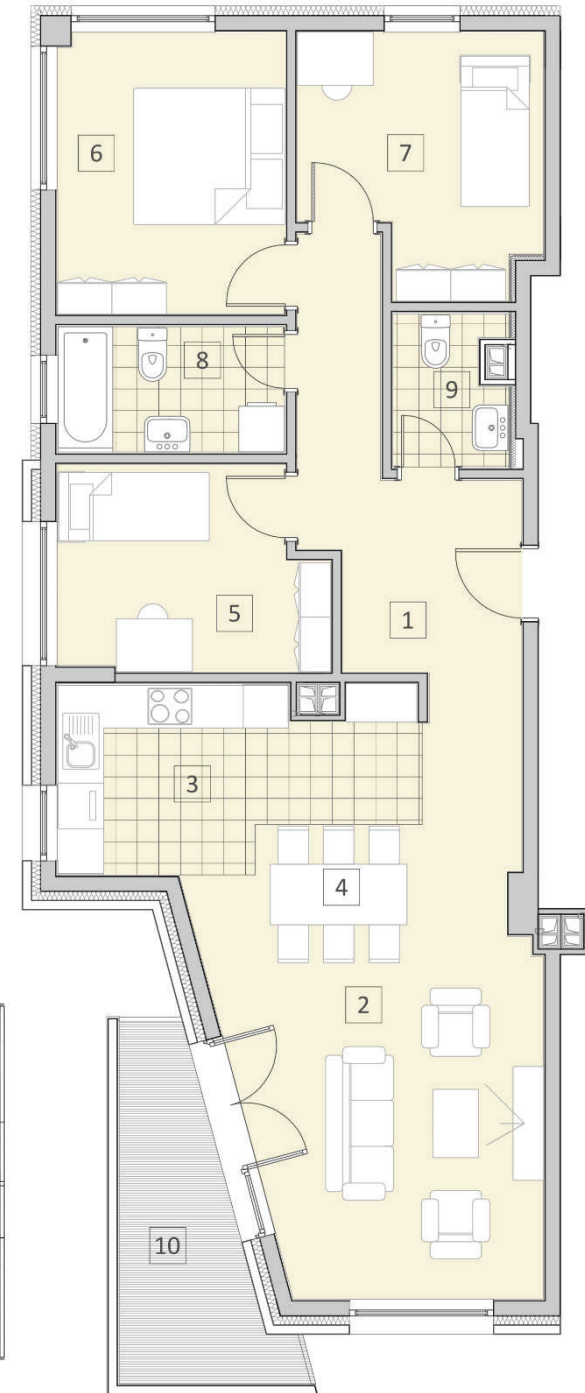

Tabela površina:

Red.br.	Namena prostorije	Vrsta poda	P - m ²
1	Hodnik	parket	10,95
2	Dnevna soba	parket	22,24
3	Kuhinja + ostava	ker. pločice	10,27
4	Trpezarija	parket	4,07
5	Spavaća soba	parket	9,02
6	Spavaća soba	parket	11,12
7	Spavaća soba	parket	9,89
8	Kupatilo	ker. pločice	4,93
9	WC	ker. pločice	2,79
10	Terasa	ker. pločice	7,45
Ukupno:			92,73

STAN BR. 11

četvorosoban

III SPRAT